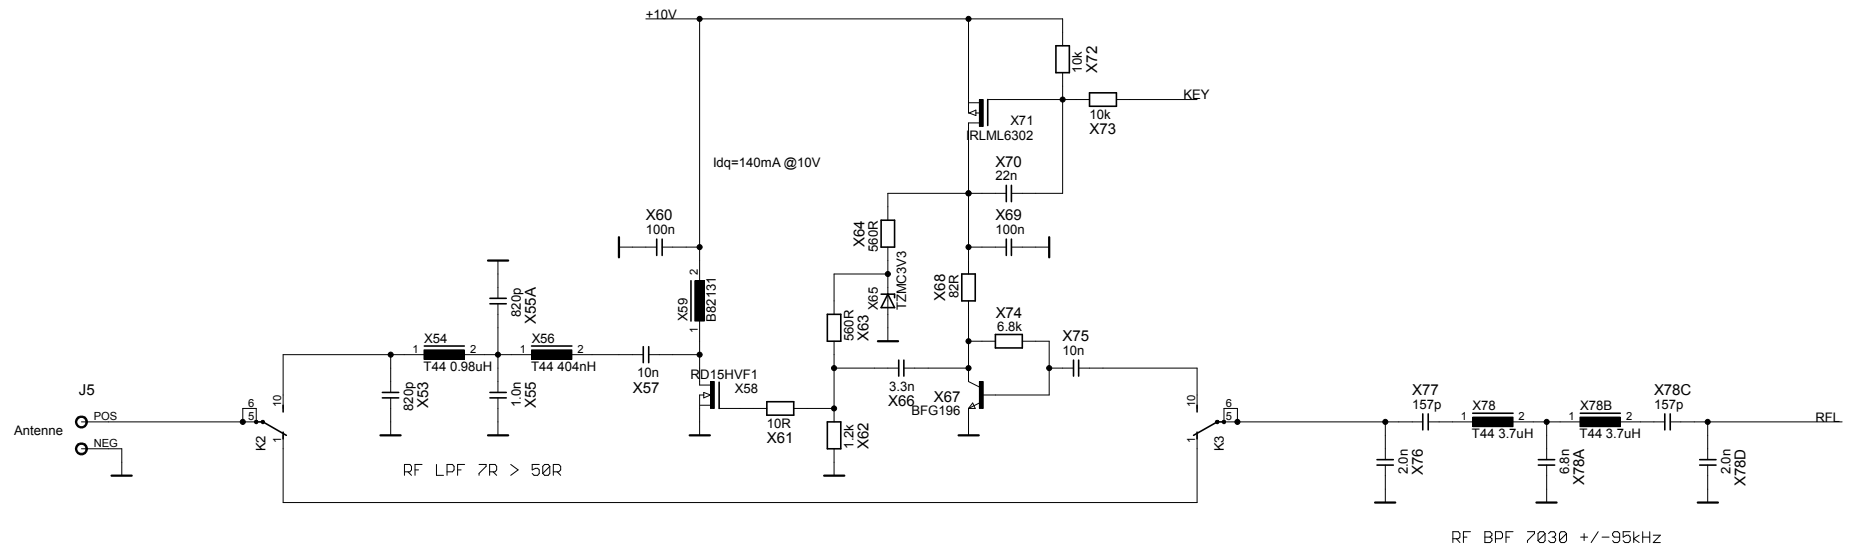

UX0 12.240 .. 12.280MHz

W. Baumberger HB9CLN	
TITLE: MAS-TRX U11	
Document Number:	REV: 1.1
Date: 09.05.2016 22:43:17	Sheet: 1/2

W. Baumberger HB9CLN	
TITLE: MAS-TRX U11	
Document Number:	REV: 1.1
Date: 09.05.2016 22:43:17	Sheet: 2/2