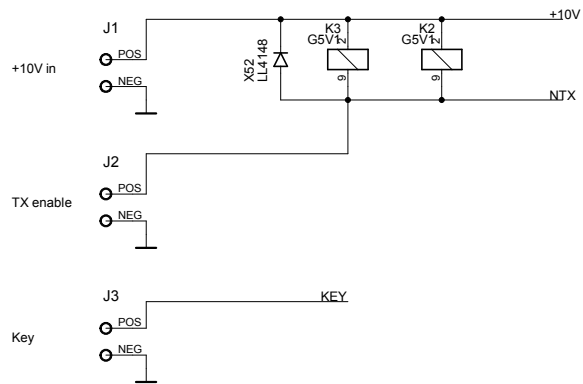

UX0 12.240 .. 12.280MHz

W. Baumberger HB9CLN	
TITLE: MAS-TRX U11	
Document Number:	REV: 1.1
Date: 09.05.2016 22:43:17	Sheet: 1/2

W. Baumberger HB9CLN	
TITLE: MAS-TRX U11	
Document Number:	REV: 1.1
Date: 09.05.2016 22:43:17	Sheet: 2/2