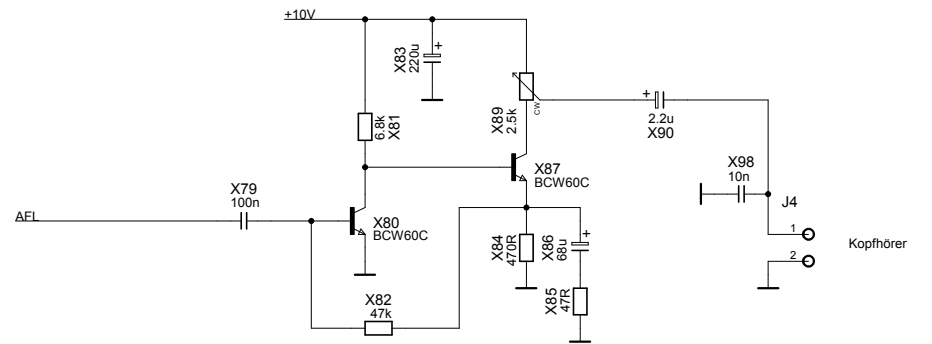

UX0 12.240 .. 12.280MHz

W. Baumberger HB9CLN	
TITLE: MAS-TRX U11	
Document Number:	REV: 1.1
Date: 09.05.2016 22:43:17	Sheet: 1/2

W. Baumberger HB9CLN	
TITLE: MAS-TRX U11	
Document Number:	REV: 1.1
Date: 09.05.2016 22:43:17	Sheet: 2/2